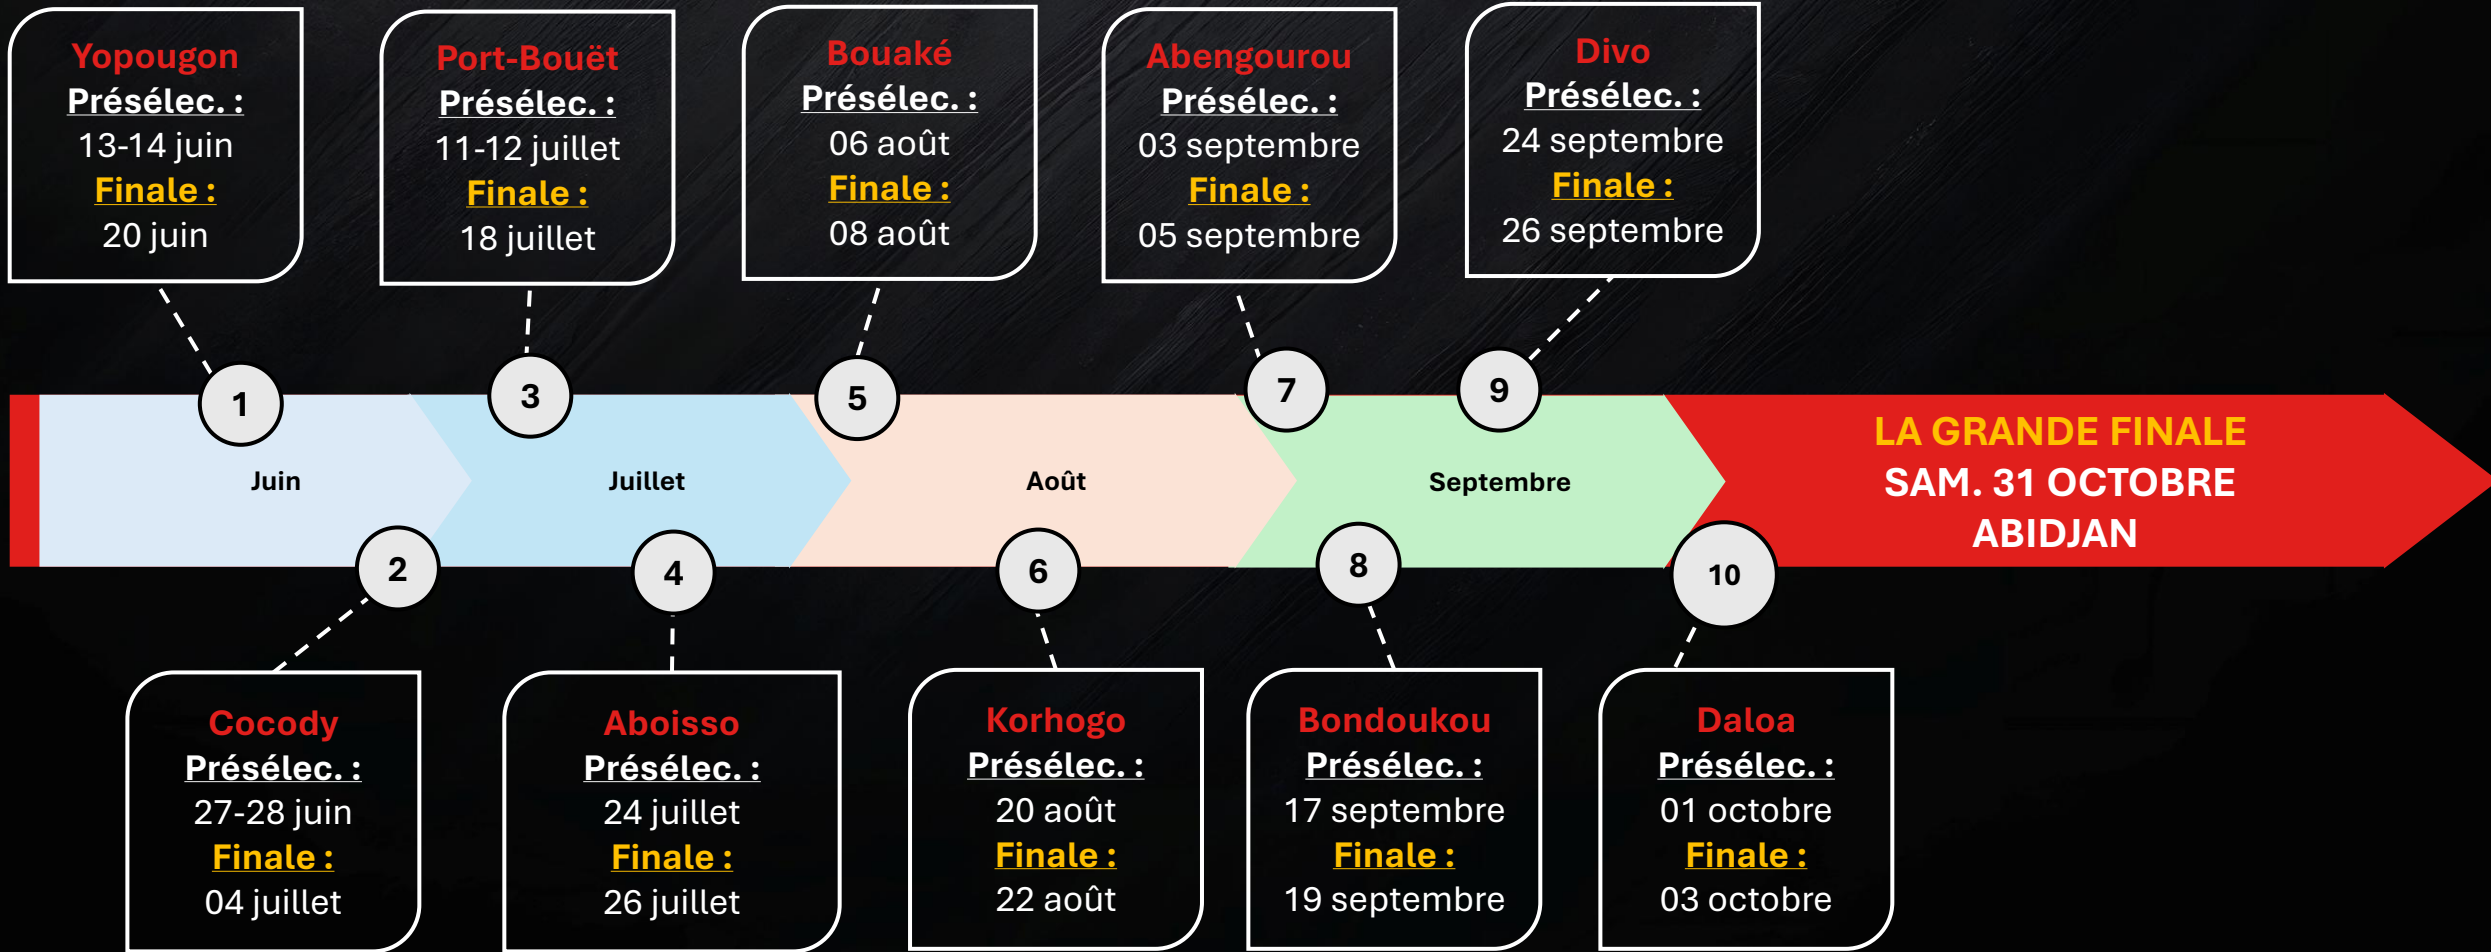

PROGRAMME

DOPPEL AGBÔLÔ

CONCOURS DE FORCE

2026

2026, le calendrier des étapes (prévisionnel)

PROGRAMME DOPPEL AGBÔLÔ 2026 – ETAPE 1

| ETAPE | ZONE | PRESELECTIONS | | | FINALE COMMUNALE |
|----------|------------|-------------------------------|---------------------------------------|--------------|--|
| | | PDVs | LOCALISATION | CALENDRIER | DATE & LIEU |
| YOPOUGON | ABIDJAN 1A | MANIOC GANG | SICOGI PARKING RUTH TONDE | 13 juin 2026 | 20 Juin 2026 Lieu : COMPLEXE DU TERMINUS 47 |
| | | REGROUPEMENT STE RITA | NIANGON SAINTE RITA | | |
| | | REGROUPEMENT MONDON | GESCO MONDON | | |
| | | REGROUPEMENT GABRIEL GARE | MICAO GEO BETON | | |
| | | TERRAIN CALCIO | GESCO TERRAIN CALCIO | | |
| | ABIDJAN 1B | STATION PLUS CHEZ ALEXANDRINE | ABOBODOUME REGROUPEMENT AKOSSI BENDJO | 14 juin 2026 | |
| | | LA GOUROGANG | REGROUPEMENT CITE BAE | | |
| | | CHEZ ADJOURM C | YOPOUGON SICOGI PLACE CP1 | | |
| | | SHAWATA | YOPOUGON KOUTE | | |
| | | CHEZ BELO BELO | ESPACE BROU PIERRE AMESSAN | | |

DOPPEL AGBÔLÔ
CONCOURS DE FORCE

PROGRAMME DOPPEL AGBÔLÔ 2026 – ETAPE 2

| ETAPE | ZONE | PRESELECTIONS | | | FINALE COMMUNALE |
|--------|------------|------------------|--------------------------------|--------------|---|
| | | PDVs | LOCALISATION | CALENDRIER | DATE & LIEU |
| COCODY | ABIDJAN 2A | ESPACE VENDOME | ATTECOUBE FACE GRANDE MOSQUEE | 27 juin 2026 | 04 juillet 2026 Lieu : TERRAIN DE SOCOCE |
| | | ESPACE AGNANBO | ADJAME HABITAT PHARMACIE LATIN | | |
| | | ESPACE O GRIN | ABOBO BAOULE ESPACE DOUGBO | | |
| | | O BONUS | ANONKOUA RUE DES CHEFS | | |
| | | NEW BOSTON | ABOBO PLAQUE 1 | | |
| | ABIDJAN 2B | CHEZ FREDY | ANGRE CHÂTEAU FIN GOUDRON | 28 juin 2026 | |
| | | CHEZ FLORENCE | ANGRE 9E TRANCHE | | |
| | | KOUAKOUKRO | RIVIERA 2 ELISEE VIERA | | |
| | | PALAIS D'AFRIQUE | MBADON CIMETIERE | | |
| | | COMPLEXE ASSO | ADJAME BINGERVILLE | | |